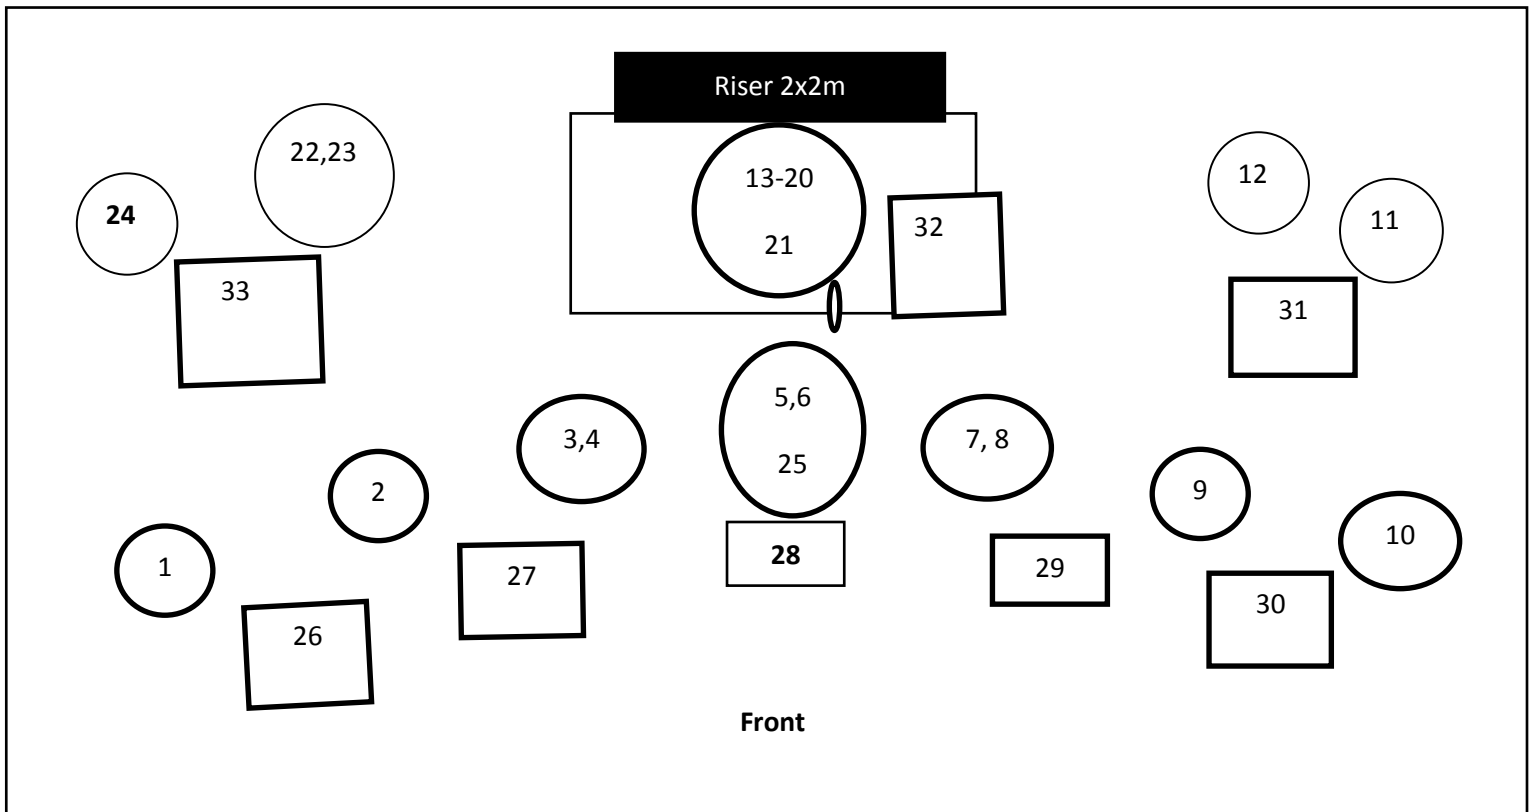

Olah Gipsy Beats

Stage Plan

List

- | | |
|-------------------------------------|------------------------------------|
| 1 . Vocal : Shure Sm 58 | 16 Timbales :Shure Sm 57 |
| 2 . Vocal : Shure Sm 58 | 17 Tam 18 Floor Tom:Audix-d4 |
| 3 . Vocal : Shure Sm 58 | 19 – 20 Overhead:AKG c451 |
| 4 . Electro acoustic Gitar : Di-Box | 21 Cajon Shure beta 91 |
| 5 . Vocal : Shure Sm 58 | 22 Vocal Shure Sm 58 |
| 6 . Electro acoustic Gitar : Di-Box | 23 Kanna Shure Sm 57 |
| 7 . Vocal : : Shure Sm 57 | 24 Basszus Gitár:Xlr out. |
| 8 . Electro acoustic Gitar : Di-Box | 25 Electro acoustic Gitar : Di-Box |
| 9 . Vocal : Shure Sm 58 | 26 – 33 monitor minimum 6 Line |
| 10 Vocal : Shure Sm 58 | |
| 11 Saxofon : Shure Sm 57 | |
| 12 Saxofon : Shure Sm 57 | Drum riser: 2x2 m |
| 13 .Lábdob : Audix d6 | |
| 14 Láb cin :AKG c451 | |
| 15 Pergő :Shure Sm 57 | |